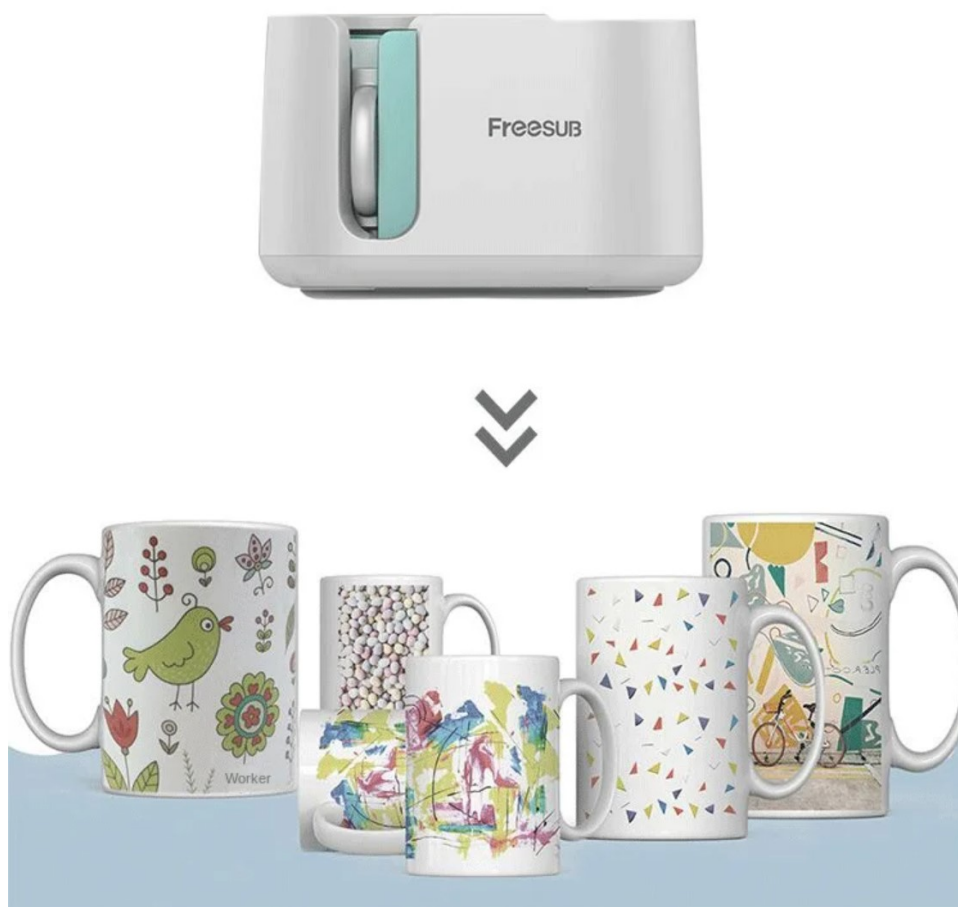

Dati attuali al giorno: 14-04-2025 12:51

Link al prodotto : <https://www.cnc-world.it/termopressa-automatica-per-tazze-st-110-pro-p-726.html>

Termopressa automatica per tazze ST-110 Pro

Prezzo lordo	179.00 EUR
Prezzo netto	146.72 EUR
disponibilità	Disponibile
Tempo di spedizione	24 ore
Numero dell articolo	10305x6
codice del produttore	ST-110-PRO
Produttore	CNCTech

Descrizione del prodotto

Pressa Termica Automatica per Tazze ST-110 Pro

Un solo pulsante e la tazza è pronta!

Il modello più recente e avanzato di pressa termica per tazze, **completamente automatica**.

Non è più necessario premere manualmente la tazza o monitorare costantemente la pressa, **come nei vecchi modelli con leva manuale**, disponibili sul mercato.

L'elemento riscaldante **Longlife** della pressa ST-110 Pro offre una maggiore resistenza al calore, garantendo una durata **fino al 30% superiore** rispetto agli elementi riscaldanti standard di questo tipo.

È molto leggera, **pesa solo 3 kg** e può essere facilmente trasportata ovunque.

Un pannello minimalista con un solo pulsante e alcuni LED informa sullo stato della pressa termica.

Il LED sul pulsante lampeggia in **arancione** - la pressa si sta riscaldando fino alla temperatura ideale.